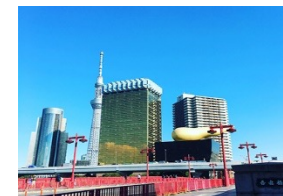

**着物・浴衣
レンタル**
桜庵の近くには着物と浴衣を貸し出してくれるお店がご用意されています。お店を選んで頂くのも均一料金で安心。
男性用も用意しておりますので、友達同士やカップル、ご家族で、気軽に日本の文化にふれ楽しんでいただけます。

レンタル料金
1名様：5,000円(税込)
2名様：8,000円(税込)

生花アレンジメント
1名様：5,000円(税込)
2名様：8,000円(税込)

浅草寺

両国国技館

吾妻橋

上野動物園

東京スカイツリー

お出かけスポット

桜庵

COUPON

20%OFF