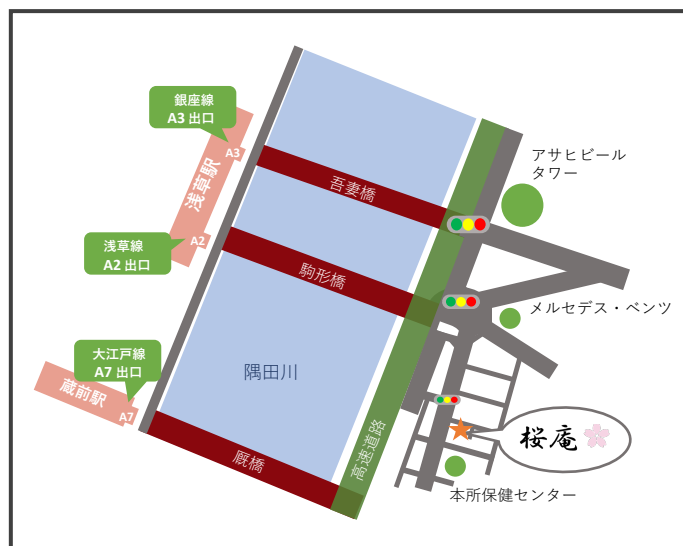

Tokyo inn
Sakuraan

Tokyo inn
桜庵 

浅草駅から徒歩5分の閑静な地域に
佇む日本の「和」空間

**和空間で
癒される**
お客様にゆっくりくつろいでいただけるようこだわった和空間。いくさの香りがやさしくあなたを包みます。

浅草駅から徒歩5分の閑静な地域に佇む日本の「和」空間

**ご家族で
楽しむ**
お子様はもちろん大人もウキウキしてしまう、「おもてなし」が桜庵にあります。

Tokyo inn
桜庵 

〒130-0005
東京都墨田区東駒形1-14-5
TEL : 03-6751-8855 担当者 西東 : 090-3045-8116
Email: info@sakuraan-tokyo.com
旅館業営業許可:30墨福衛生環第116号

<https://sakuraan-tokyo.com>

抜群のアクセス

浅草駅徒歩5分と好立地であり、近隣には観光名所やお食事処も多くあります。

**桜庵
COUPON
20%OFF**

Tokyo inn
桜庵 

料金

1部屋：24,000円～(税込)

定員

4名様までは上記金額
最大6名様まで

5名様：26,000円(税込)

6名様：28,000円(税込)

(時季により宿泊料金が異なります)