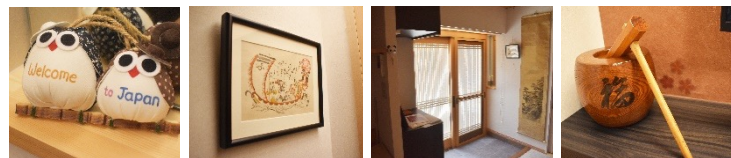

Tokyo inn
Sakuraan

Tokyo inn
桜庵 

浅草駅から徒歩5分の閑静な地域に
佇む日本の「和」空間

**和空間で
癒される**
お客様にゆっくりくつろいでいただけるようこだわった和空間。いくさの香りがやさしくあなたを包みます。

浅草駅から徒歩5分の閑静な地域に佇む日本の「和」空間

**ご家族で
楽しむ**
お子様はもちろん大人もウキウキしてしまう、「おもてなし」が桜庵にあります。

Tokyo inn
桜庵 